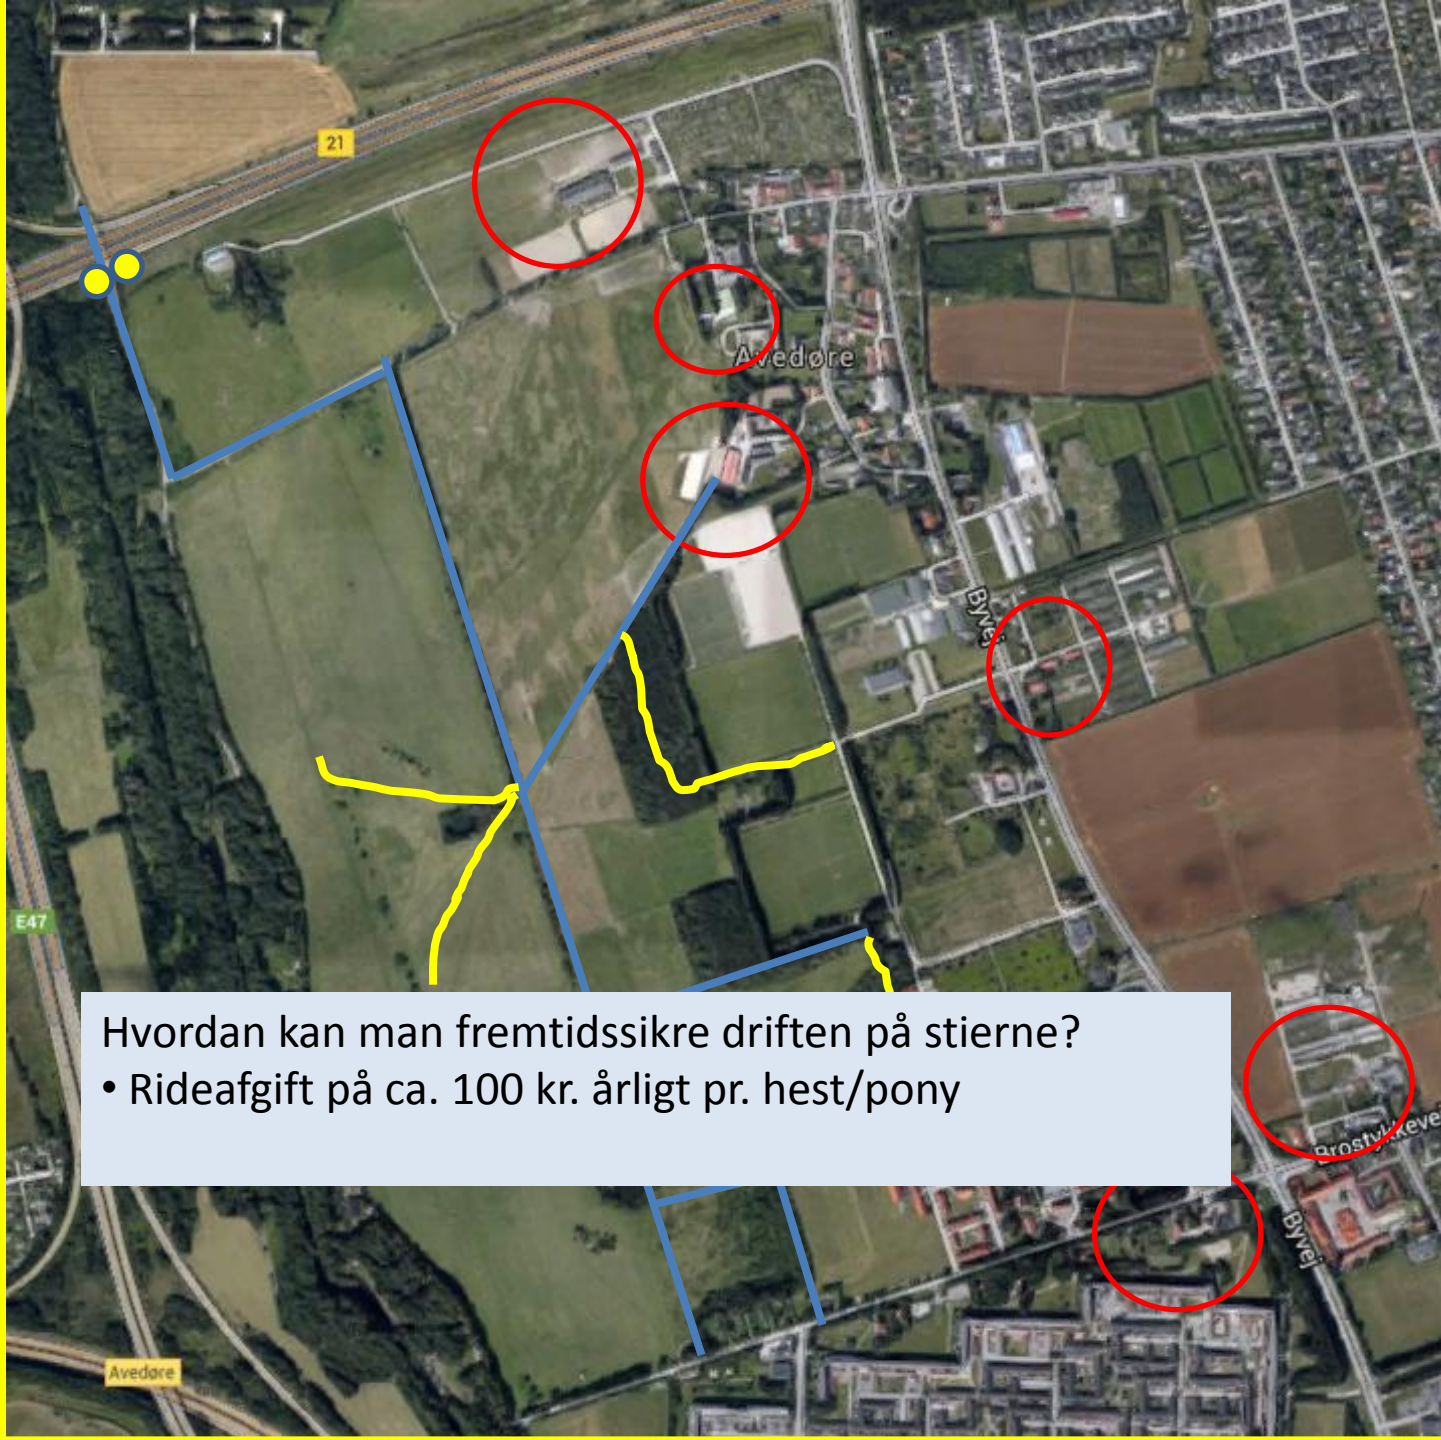

Nuværende hestehold i Hvidovre.

Nuværende stier på
Avedøresletten.

21

Avedøre

Byvej

Prostmarkvej

Byvej

Avedøre

E47

Placering af fremtidige stier, for at sikre adgang til Slettens ride/gangstier.

Hvordan kan man fremtidssikre driften på stierne?

- Rideafgift på ca. 100 kr. årligt pr. hest/pony

FREMTIDEN FOR HESTEHALD

- 2020
- Nye Staldregler
- Nyt fælles ridehus
- Ny hestestald - HVR

Fælles område

Fælles glæde

Fælles ansvar

Én (person)indgang til
Avedøresletten, som kender til regler,
fredninger, aftaler og fremtiden.