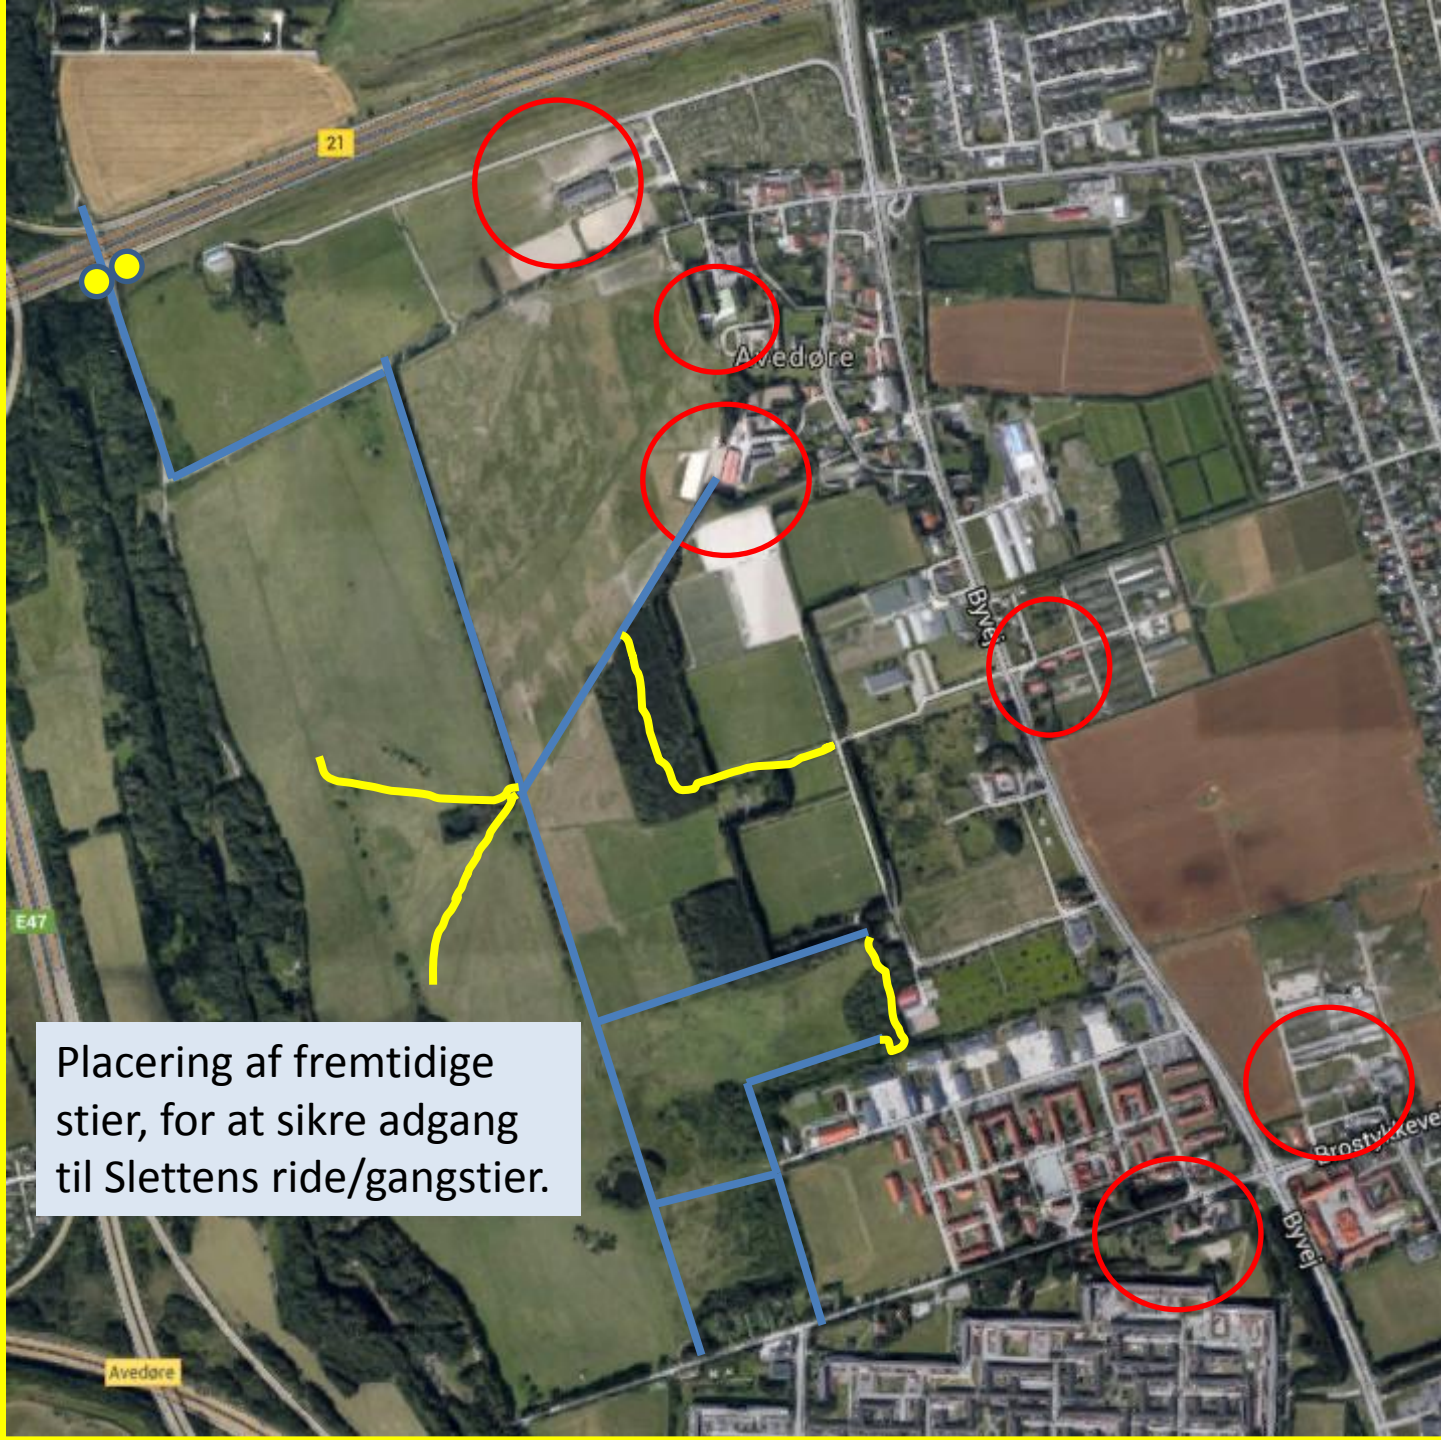

Nuværende hestehold i Hvidovre.

Nuværende stier på
Avedøresletten.

21

Avedøre

Byvej

Prostmarkvej

Byvej

Avedøre

E47

Placering af fremtidige stier, for at sikre adgang til Slettens ride/gangstier.

Hvordan kan man fremtidssikre driften på stierne?

- Rideafgift på ca. 100 kr. årligt pr. hest/pony

FREMTIDEN FOR HESTEHALD

- 2020
- Nye Staldregler
- Nyt fælles ridehus
- Ny hestestald - HVR

Fælles område

Fælles glæde

Fælles ansvar

Én (person)indgang til
Avedøresletten, som kender til regler,
fredninger, aftaler og fremtiden.